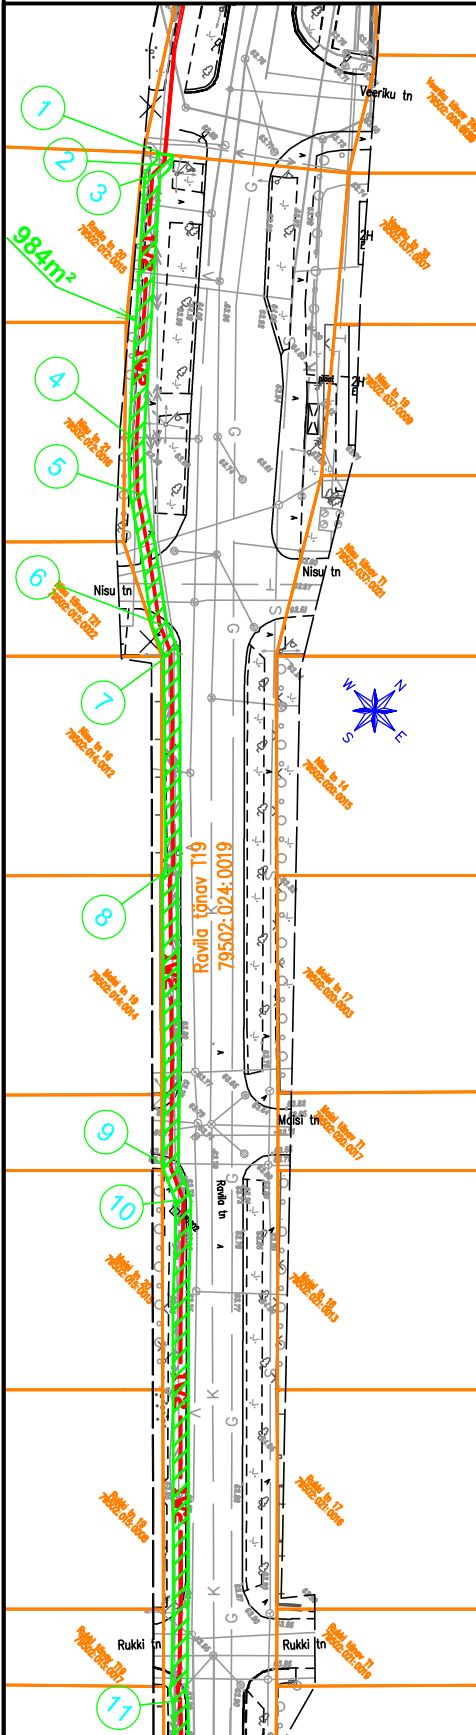

Kasutusõigusega koormatava maa-ala asendiplaan Tartu linnas Ravila tänav T19

- ① 6473447; 657056
- ② 6473446; 657057
- ③ 6473444; 657057
- ④ 6473417; 657080
- ⑤ 6473413; 657085
- ⑥ 6473402; 657099
- ⑦ 6473401; 657103
- ⑧ 6473381; 657123
- ⑨ 6473353; 657151
- ⑩ 6473351; 657155
- ⑪ 6473304; 657202
- ⑫ 6473261; 657245
- ⑬ 6473258; 657246
- ⑭ 6473242; 657263
- ⑮ 6473238; 657266
- ⑯ 6473228; 657276
- ⑰ 6473227; 657279
- ⑱ 6473202; 657303
- ⑲ 6473200; 657305
- ⑳ 6473182; 657323
- ㉑ 6473170; 657335
- ㉒ 6473168; 657338
- ㉓ 6473164; 657341
- ㉔ 6473162; 657343
- ㉕ 6473122; 657383
- ㉖ 6473098; 657399

Tingmargid

1:1000

projekteeritud 10kV maakabelliin
kasutusõigusega koormatud maa-ala
katastripiir

Koostas: H.Vissel