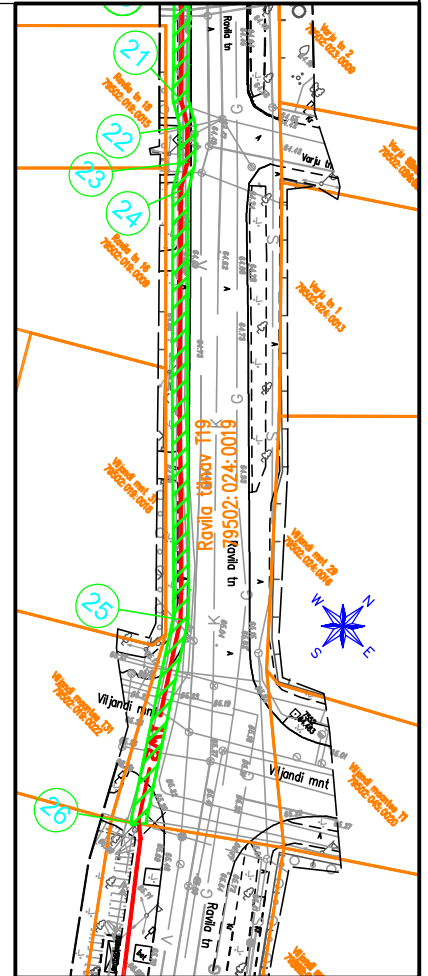

Kasutusõigusega koormatava maa-ala asendiplaan Tartu linnas Ravila tänav T19

- ① 6473447; 657056
- ② 6473446; 657057
- ③ 6473444; 657057
- ④ 6473417; 657080
- ⑤ 6473413; 657085
- ⑥ 6473402; 657099
- ⑦ 6473401; 657103
- ⑧ 6473381; 657123
- ⑨ 6473353; 657151
- ⑩ 6473351; 657155
- ⑪ 6473304; 657202
- ⑫ 6473261; 657245
- ⑬ 6473258; 657246
- ⑭ 6473242; 657263
- ⑮ 6473238; 657266
- ⑯ 6473228; 657276
- ⑰ 6473227; 657279
- ⑱ 6473202; 657303
- ⑲ 6473200; 657305
- ⑳ 6473182; 657323
- ㉑ 6473170; 657335
- ㉒ 6473168; 657338
- ㉓ 6473164; 657341
- ㉔ 6473162; 657343
- ㉕ 6473122; 657383
- ㉖ 6473098; 657399

Tingmargid

1:1000

projekteeritud 10kV maakabelliin
kasutusõigusega koormatud maa-ala
katastripiir

Koostas: H.Vissel