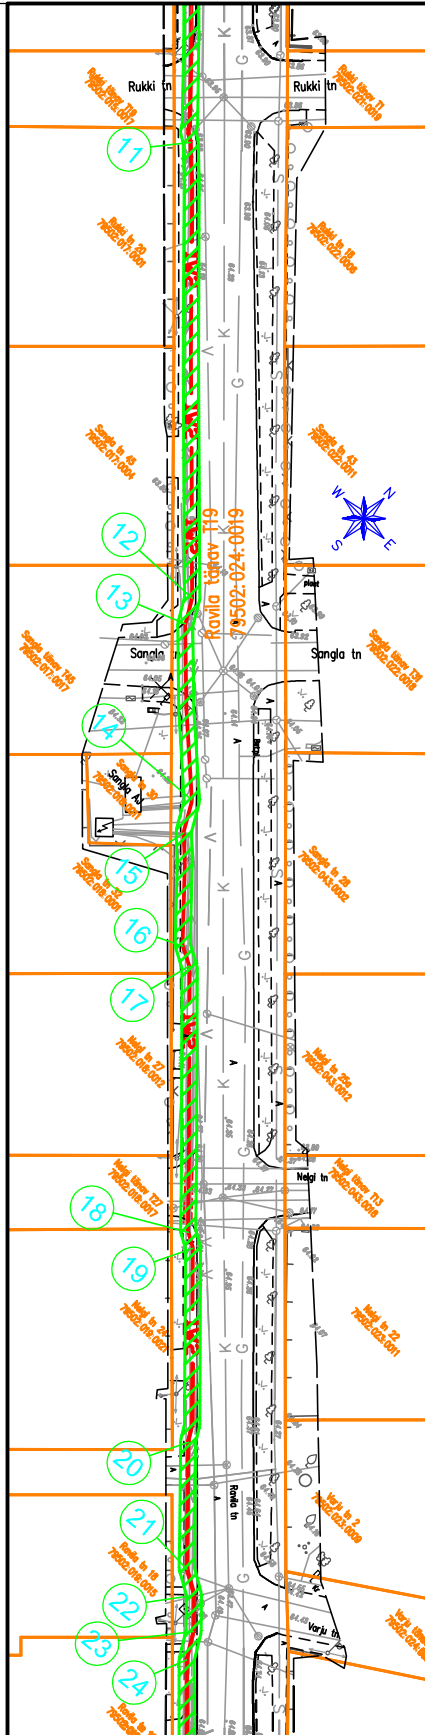

Kasutusõigusega koormatava maa-ala asendiplaan Tartu linnas Ravila tänav T19

- ① 6473447; 657056
- ② 6473446; 657057
- ③ 6473444; 657057
- ④ 6473417; 657080
- ⑤ 6473413; 657085
- ⑥ 6473402; 657099
- ⑦ 6473401; 657103
- ⑧ 6473381; 657123
- ⑨ 6473353; 657151
- ⑩ 6473351; 657155
- ⑪ 6473304; 657202
- ⑫ 6473261; 657245
- ⑬ 6473258; 657246
- ⑭ 6473242; 657263
- ⑮ 6473238; 657266
- ⑯ 6473228; 657276
- ⑰ 6473227; 657279
- ⑱ 6473202; 657303
- ⑲ 6473200; 657305
- ⑳ 6473182; 657323
- ㉑ 6473170; 657335
- ㉒ 6473168; 657338
- ㉓ 6473164; 657341
- ㉔ 6473162; 657343
- ㉕ 6473122; 657383
- ㉖ 6473098; 657399

Tingmargid

1:1000

projekteeritud 10kV maakabelliin
kasutusõigusega koormatud maa-ala
katastripiir

Koostas: H.Vissel